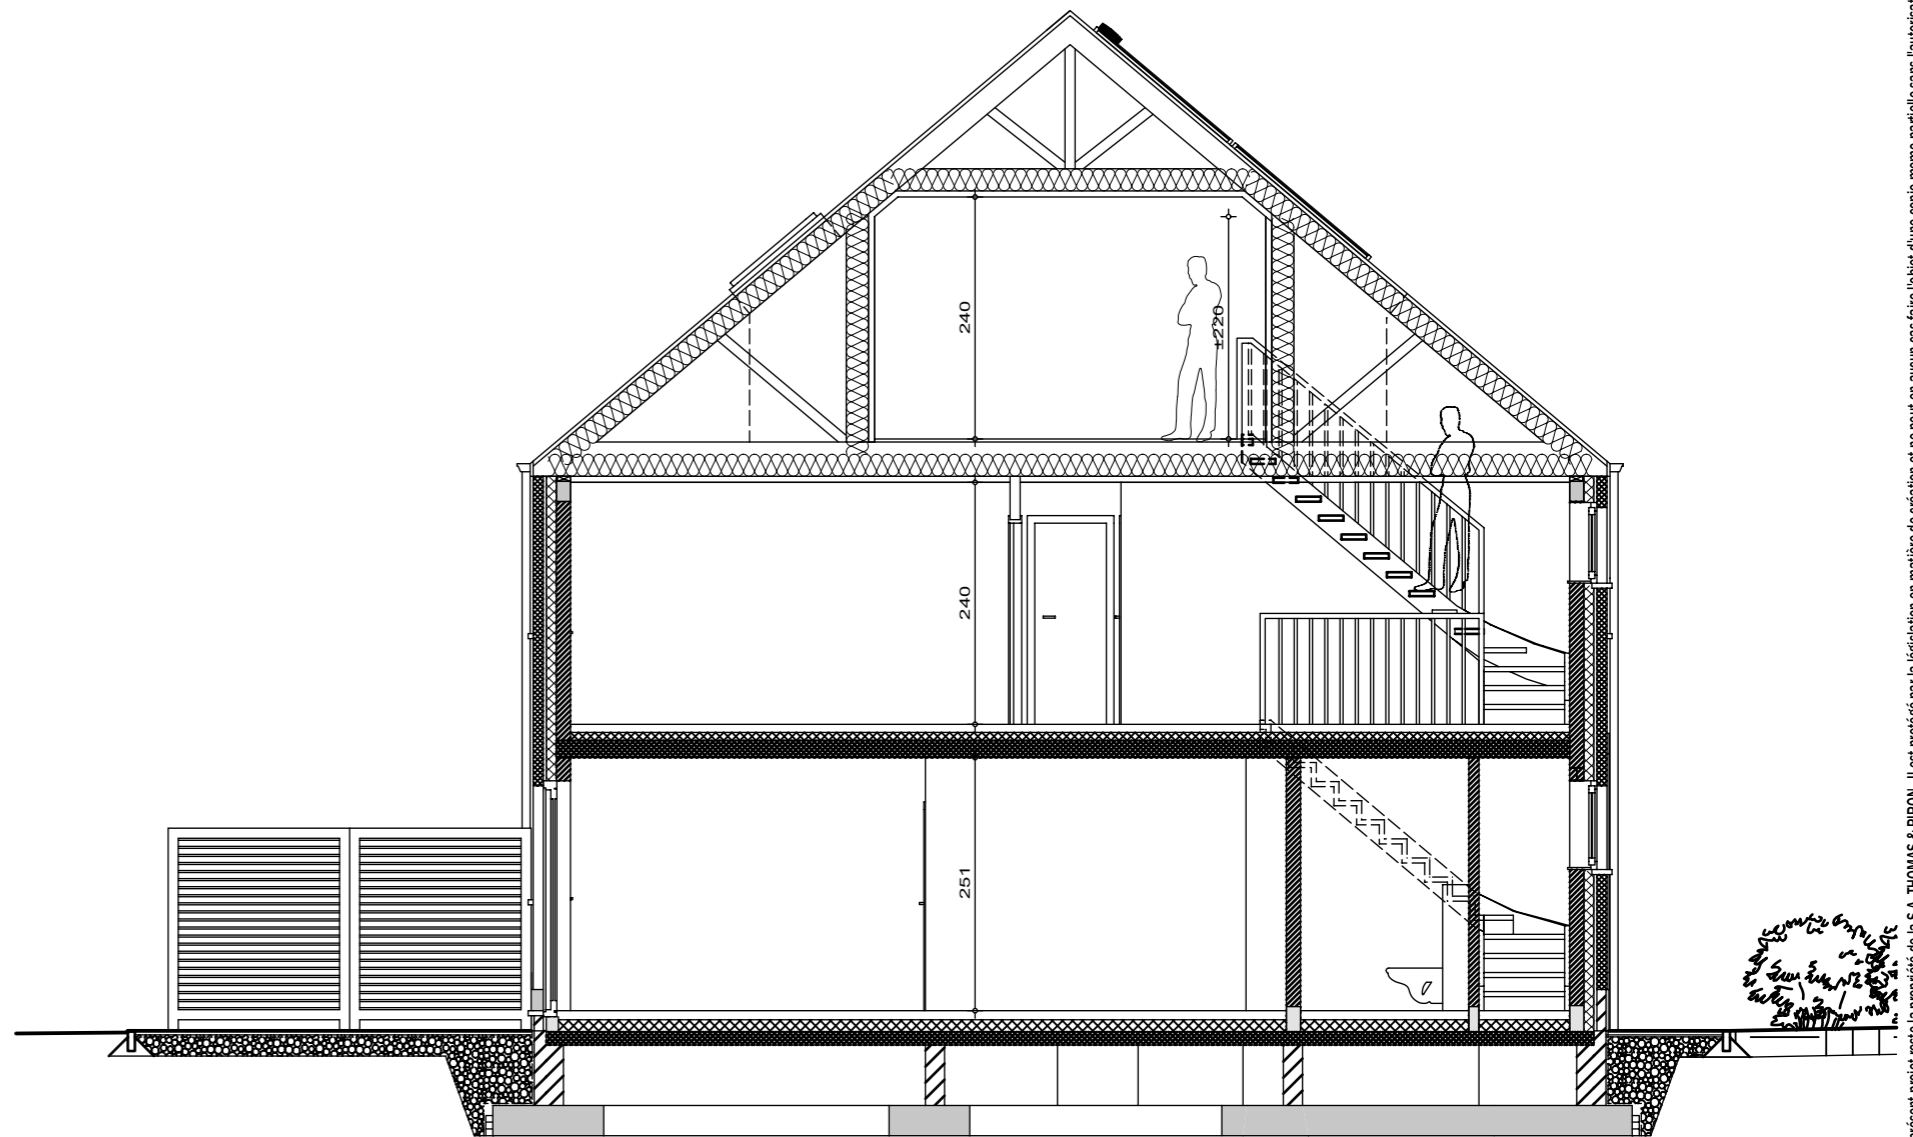

Lotissement "Val des champs - Les Nozilles lot 78

Projet de construction d'une habitation à EGHEZEE

PLAN REZ-DE-CHAUSSE

Surf. = 85.20m²

LOT 78 T3

PLAN ETAGE

Surf. = 85.20m²

LOT 78 T3

AP-TP-LES NOZILLES-lot 78-44566-03-EXT/DERE

Date : 24/03/2025

Echelle : 1/75

Lotissement "Val des champs - Les Nozilles lot 78

Projet de construction d'une habitation à EGHEZEE

Surf. = 33.97m²

LOT 78 T3

PLAN COMBLES

Lotissement "Val des champs - Les Nozilles lot 78

Projet de construction d'une habitation à EGHEZEE

LOT 78

FACADE AVANT

LOT 78

FACADE ARRIERE

AP-TP-LES NOZILLES-lot 78-44566-03-EXT/DERE	
Date :	24/03/2025
Echelle :	1/75

Lotissement "Val des champs - Les Nozilles lot 78

Projet de construction d'une habitation à EGHEZEE

LOT 78

PIGNON GAUCHE

AP-TP-LES NOZILLES-lot 78-44566-03-EXT/DERE	
Date :	24/03/2025
Echelle :	1/75

Le présent projet reste la propriété de la S.A. THOMAS & PIRON. Il est protégé par la législation en matière de création et ne peut en aucun cas faire l'objet d'une copie même partielle sans l'autorisation de l'auteur.