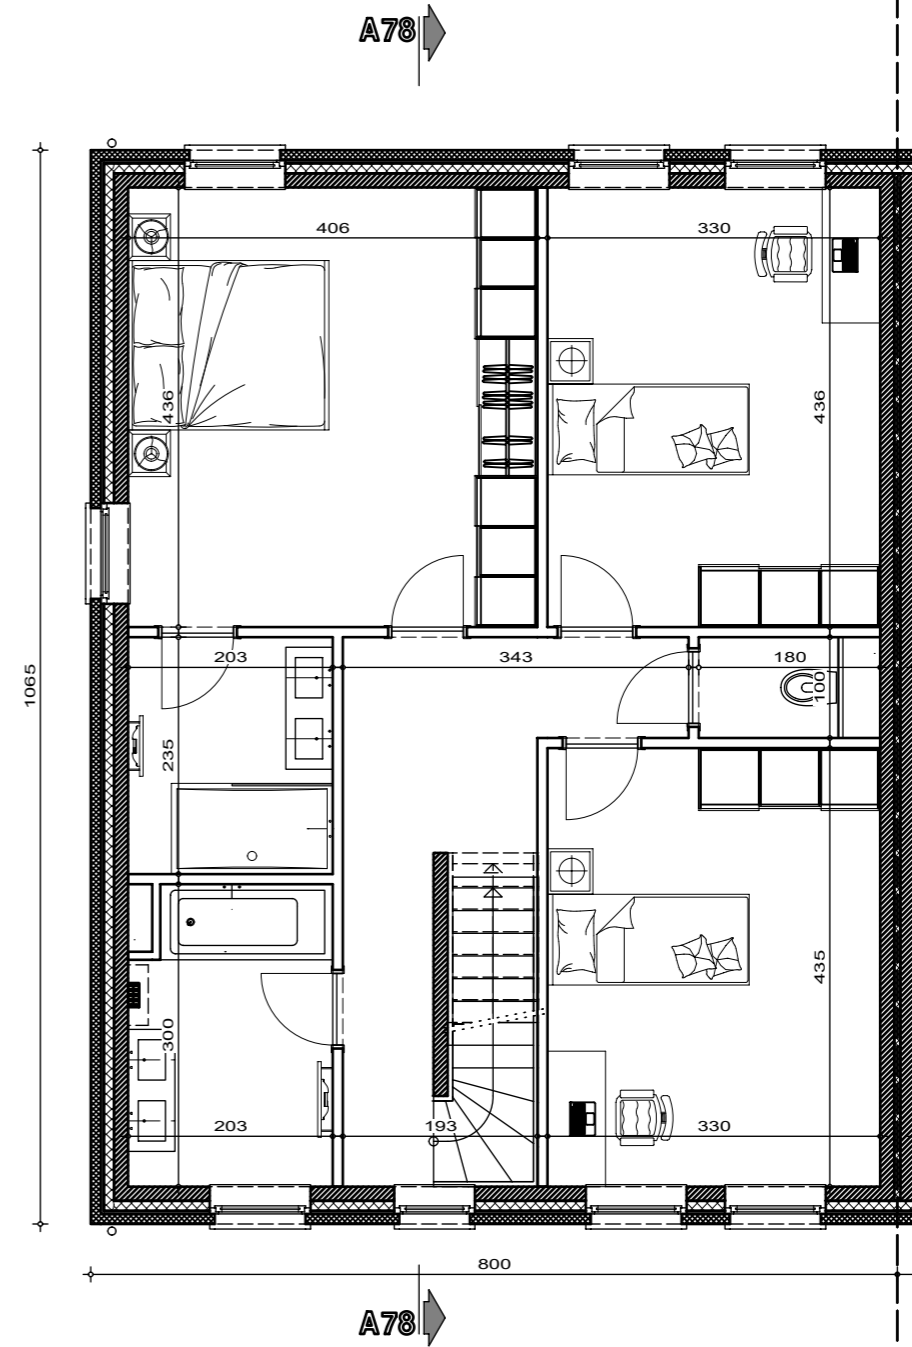

Lotissement "Val des champs - Les Nozilles lot 78

Projet de construction d'une habitation à EGHEZEE

LOT 78

IMPLANTATION

AP-TP-LES NOZILLES-lot 78-44566-03-EXT/DERE	
Date :	24/03/2025
Echelle :	1/200

Le présent projet reste la propriété de la S.A. THOMAS & PIRON. Il est protégé par la législation en matière de création et ne peut en aucun cas faire l'objet d'une copie même partielle sans l'autorisation de l'auteur.

Lotissement "Val des champs - Les Nozilles lot 78

Projet de construction d'une habitation à EGHEZEE

PLAN REZ-DE-CHAUSSE

Surf. = 85.20m²

LOT 78 T3

PLAN ETAGE

Surf. = 85.20m²

LOT 78 T3

AP-TP-LES NOZILLES-lot 78-44566-03-EXT/DERE

Date : 24/03/2025

Echelle : 1/75

Lotissement "Val des champs - Les Nozilles lot 78

Projet de construction d'une habitation à EGHEZEE

Surf. = 33.97m²

LOT 78 T3

PLAN COMBLES