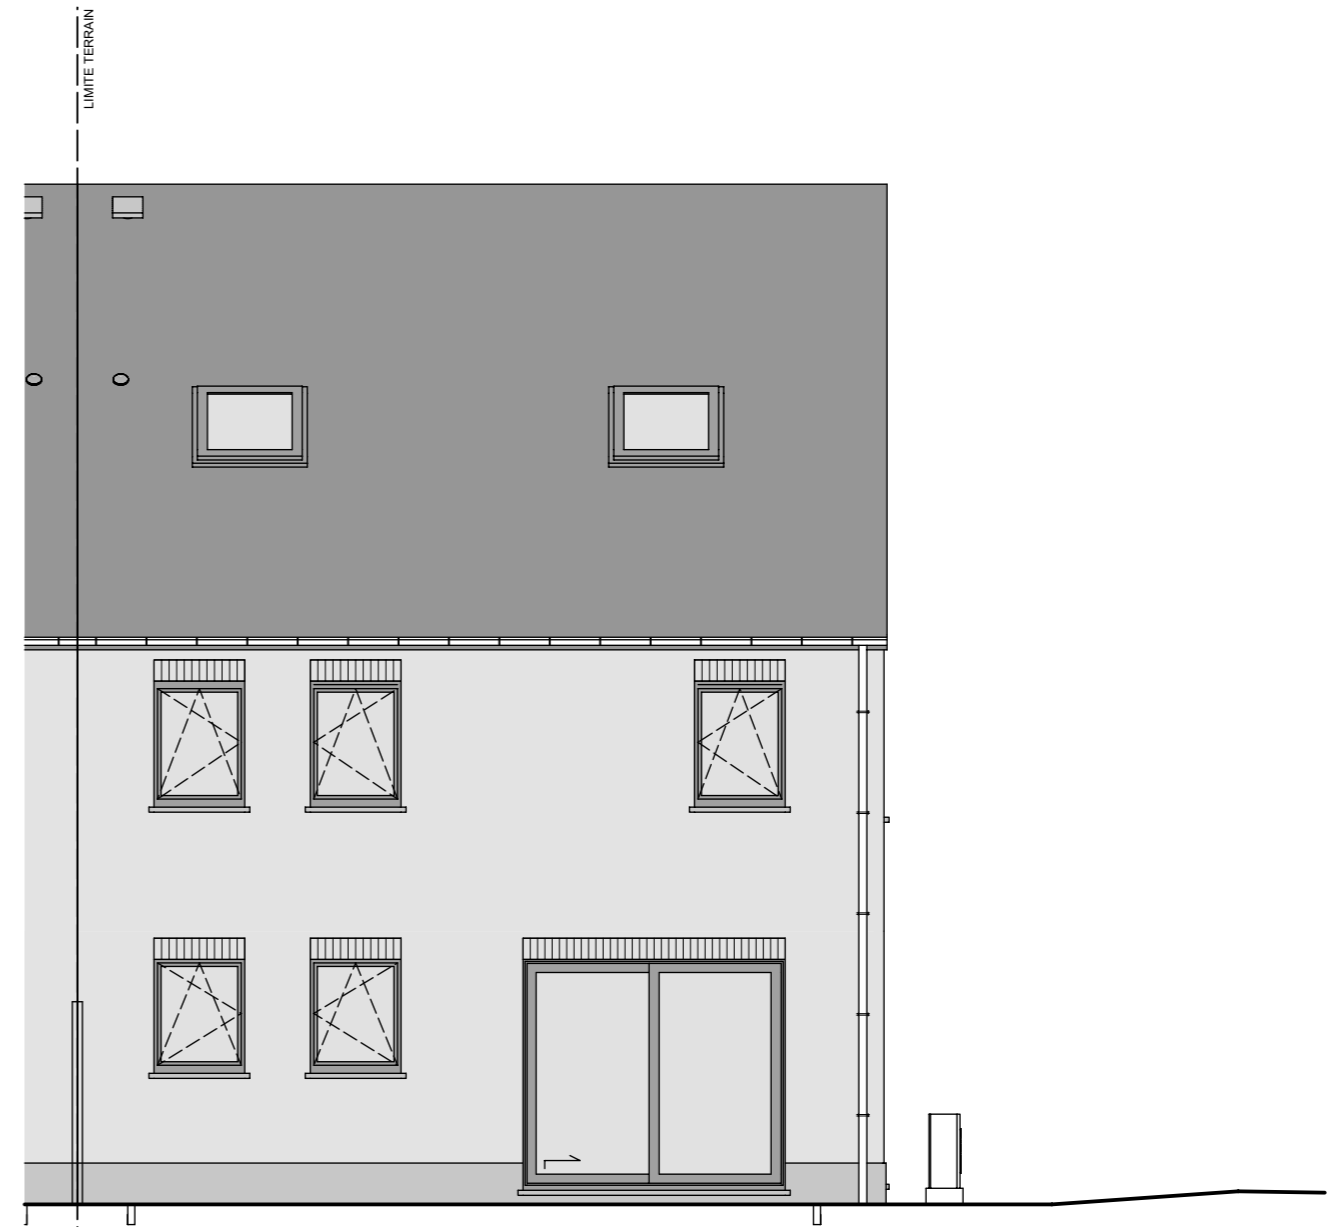

Lotissement "Val des champs - Les Nozilles lot 78

Projet de construction d'une habitation à EGHEZEE

PLAN REZ-DE-CHAUSSE

Surf. = 85.20m²

LOT 78 T3

PLAN ETAGE

Surf. = 85.20m²

LOT 78 T3

AP-TP-LES NOZILLES-lot 78-44566-03-EXT/DERE

Date : 24/03/2025

Echelle : 1/75

Lotissement "Val des champs - Les Nozilles lot 78

Projet de construction d'une habitation à EGHEZEE

Surf. = 33.97m²

LOT 78 T3

PLAN COMBLES

Lotissement "Val des champs - Les Nozilles lot 78

Projet de construction d'une habitation à EGHEZEE

LOT 78

FACADE AVANT

LOT 78

FACADE ARRIERE

AP-TP-LES NOZILLES-lot 78-44566-03-EXT/DERE	
Date :	24/03/2025
Echelle :	1/75

Lotissement "Val des champs - Les Nozilles lot 78

Projet de construction d'une habitation à EGHEZEE

LOT 78

PIGNON GAUCHE

AP-TP-LES NOZILLES-lot 78-44566-03-EXT/DERE	
Date :	24/03/2025
Echelle :	1/75

Le présent projet reste la propriété de la S.A. THOMAS & PIRON. Il est protégé par la législation en matière de création et ne peut en aucun cas faire l'objet d'une copie même partielle sans l'autorisation de l'auteur.