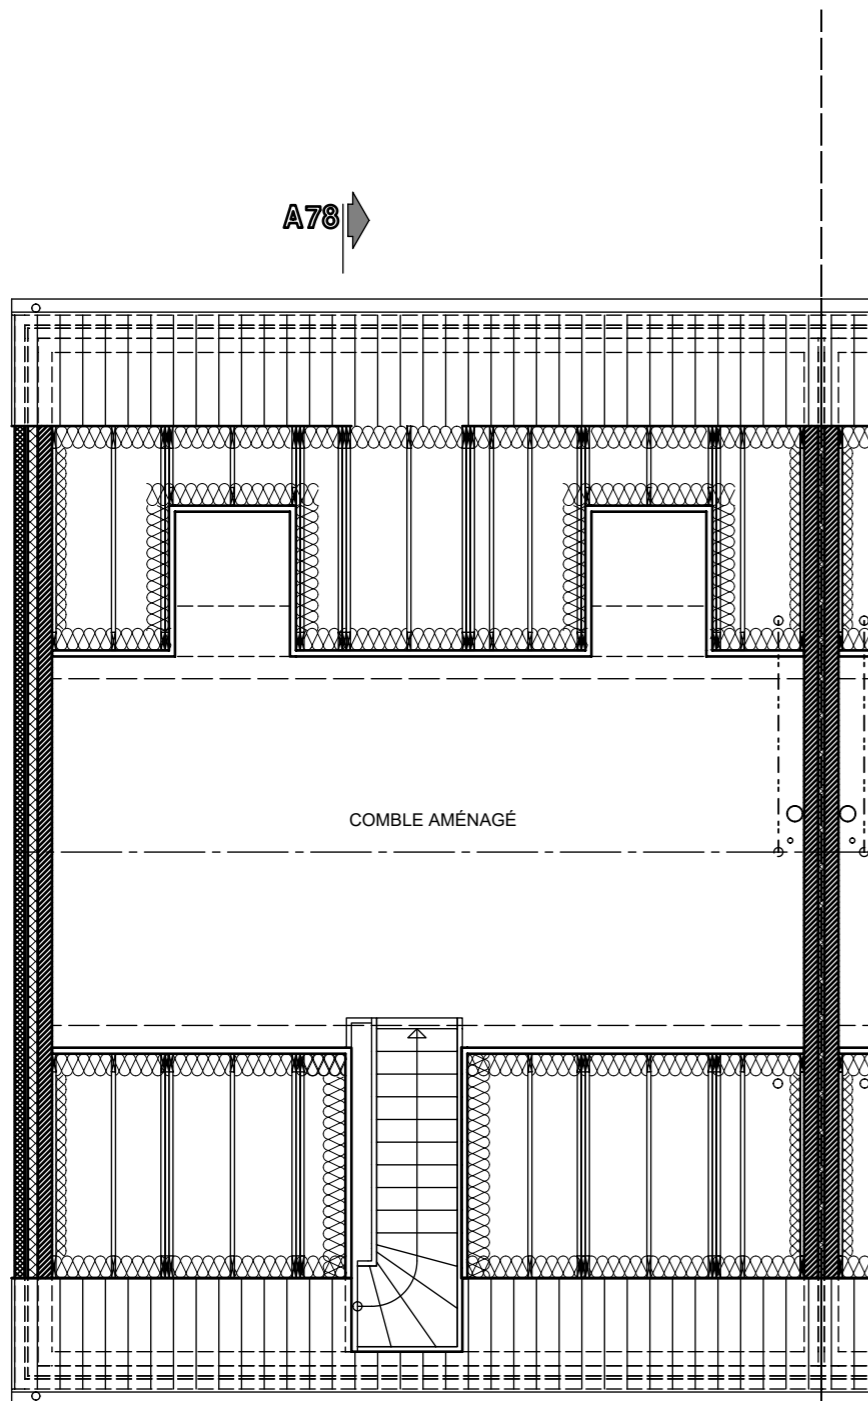

Lotissement "Val des champs - Les Nozilles lot 78

Projet de construction d'une habitation à EGHEZEE

PLAN REZ-DE-CHAUSSE

Surf. = 85.20m²

LOT 78 T3

PLAN ETAGE

Surf. = 85.20m²

LOT 78 T3

AP-TP-LES NOZILLES-lot 78-44566-03-EXT/DERE

Date : 24/03/2025

Echelle : 1/75

Lotissement "Val des champs - Les Nozilles lot 78

Projet de construction d'une habitation à EGHEZEE

Surf. = 33.97m²

LOT 78 T3

PLAN COMBLES

Lotissement "Val des champs - Les Nozilles lot 78

Projet de construction d'une habitation à EGHEZEE

LOT 78

FACADE AVANT

LOT 78

FACADE ARRIERE

AP-TP-LES NOZILLES-lot 78-44566-03-EXT/DERE	
Date :	24/03/2025
Echelle :	1/75