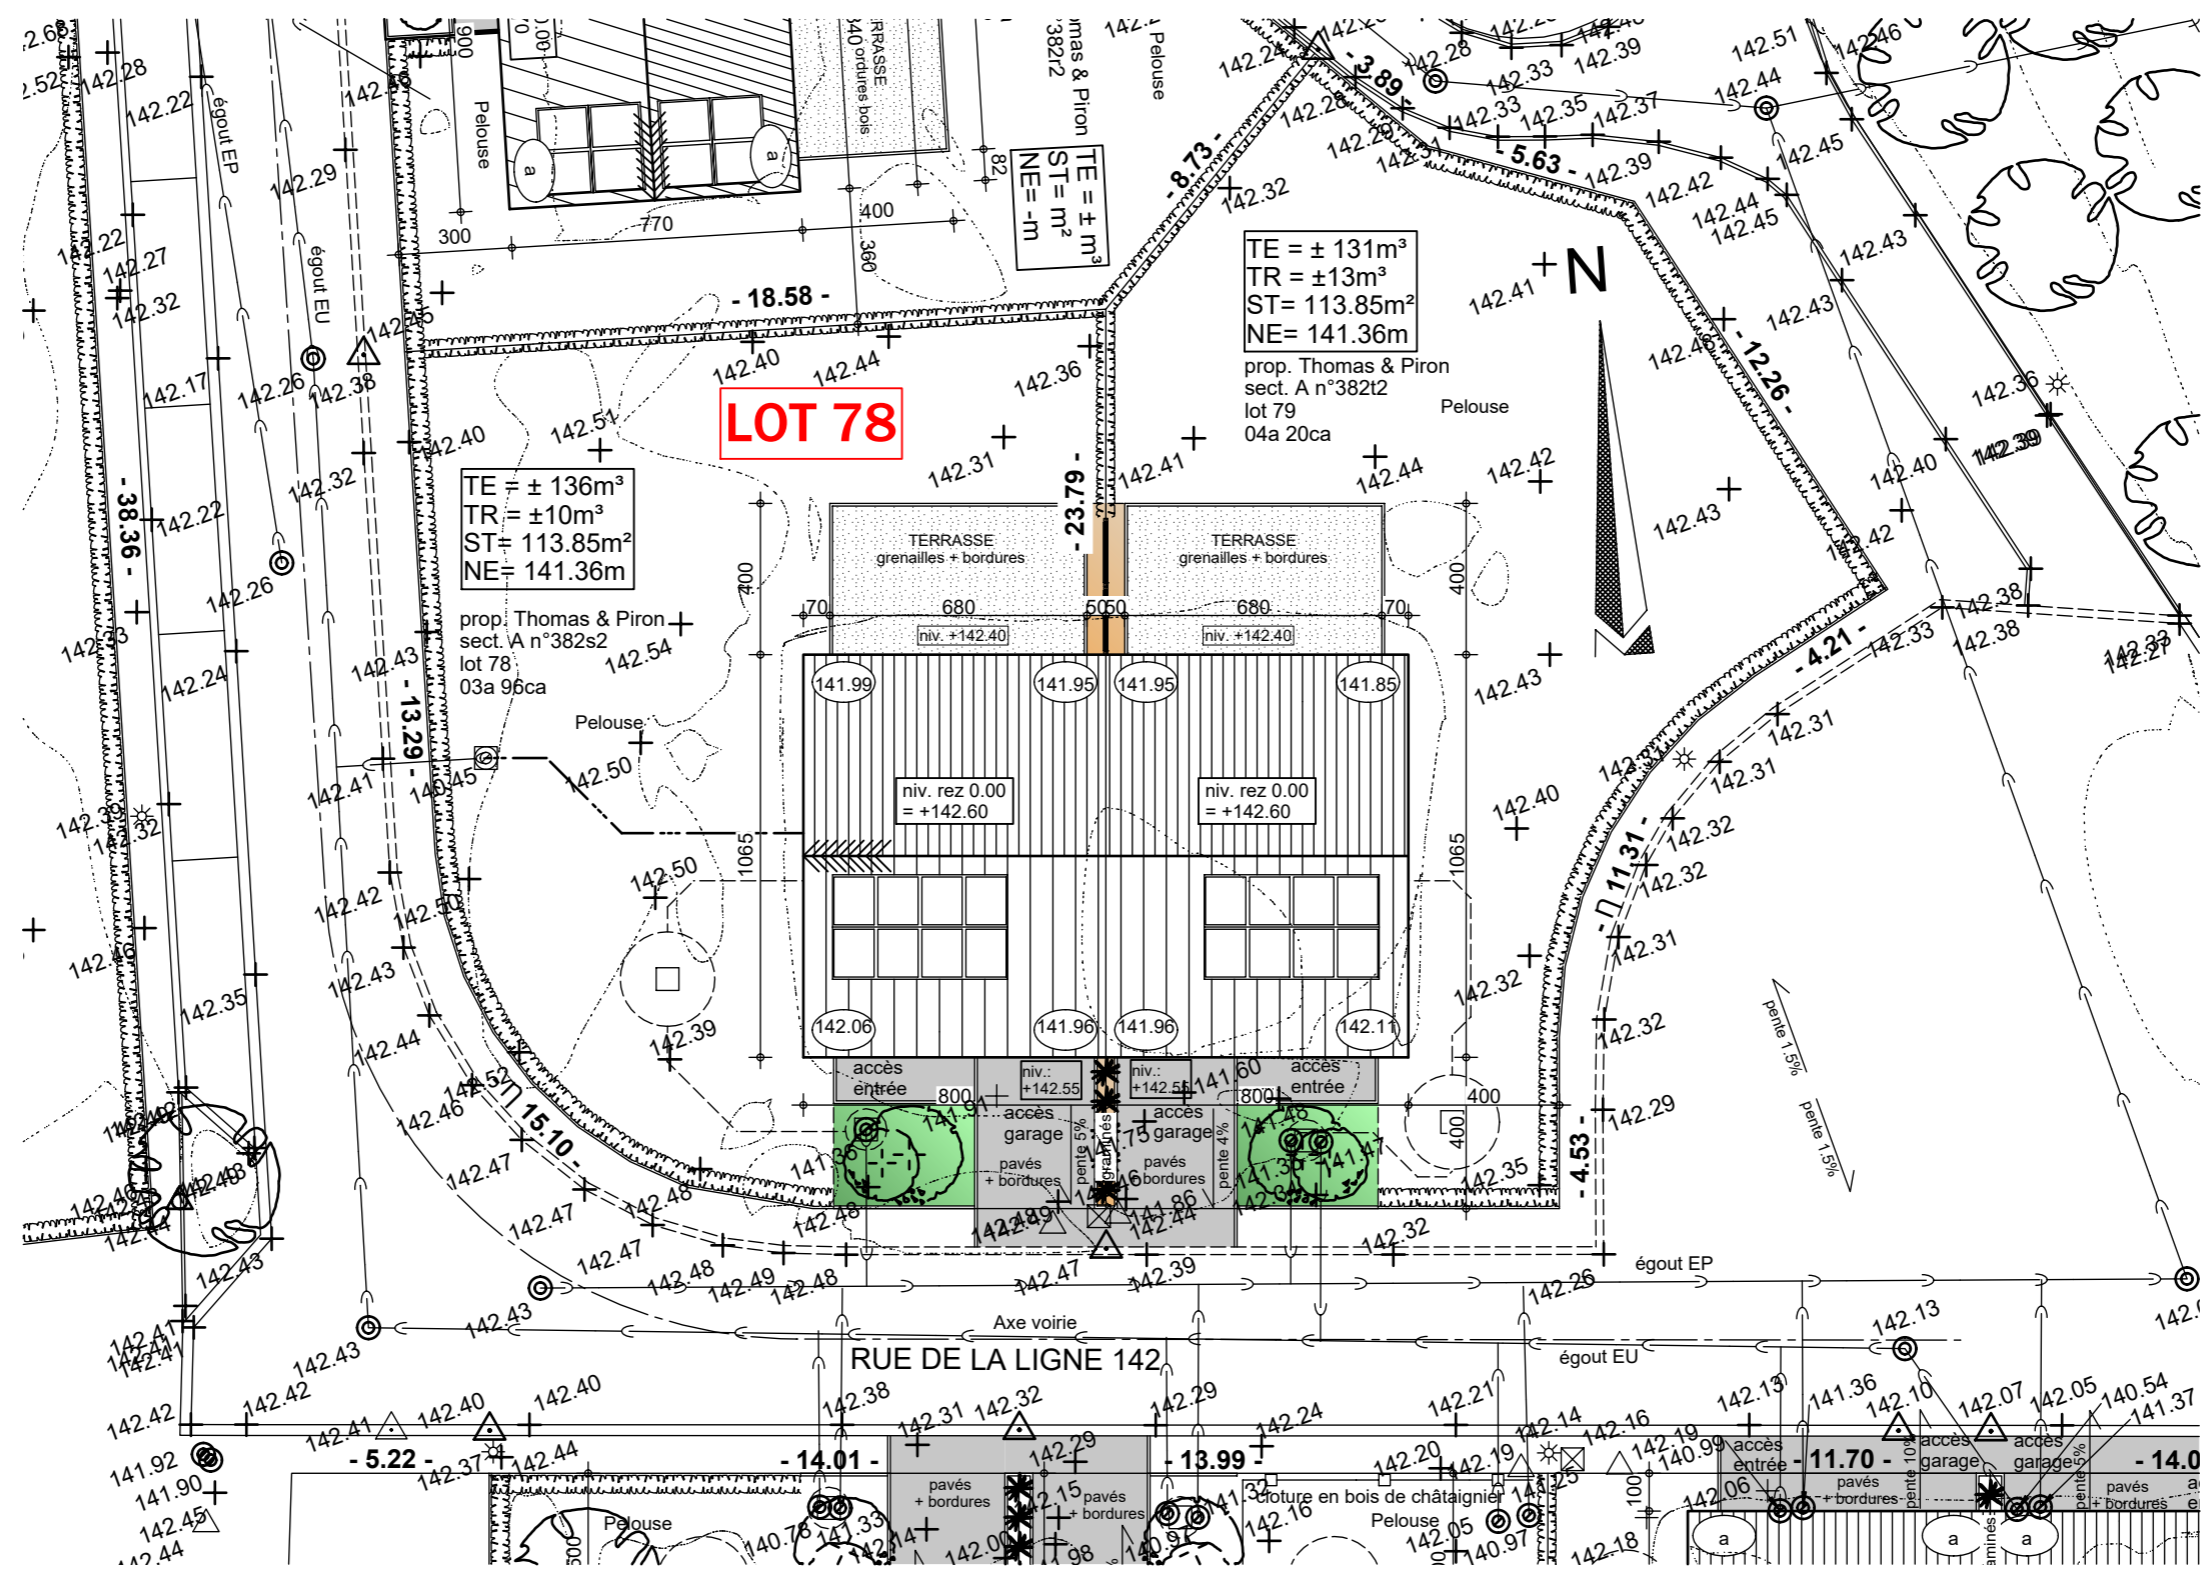

Lotissement "Val des champs - Les Nozilles lot 78

Projet de construction d'une habitation à EGHEZEE

LOT 78

IMPLANTATION

AP-TP-LES NOZILLES-lot 78-44566-03-EXT/DERE	
Date :	24/03/2025
Echelle :	1/200

Le présent projet reste la propriété de la S.A. THOMAS & PIRON. Il est protégé par la législation en matière de création et ne peut en aucun cas faire l'objet d'une copie même partielle sans l'autorisation de l'auteur.

Lotissement "Val des champs - Les Nozilles lot 78

Projet de construction d'une habitation à EGHEZEE

PLAN REZ-DE-CHAUSSE

Surf. = 85.20m²

LOT 78 T3

PLAN ETAGE

Surf. = 85.20m²

LOT 78 T3

AP-TP-LES NOZILLES-lot 78-44566-03-EXT/DERE

Date : 24/03/2025

Echelle : 1/75

Lotissement "Val des champs - Les Nozilles lot 78

Projet de construction d'une habitation à EGHEZEE

Surf. = 33.97m²

LOT 78 T3

PLAN COMBLES

Lotissement "Val des champs - Les Nozilles lot 78

Projet de construction d'une habitation à EGHEZEE

LOT 78

FACADE AVANT

LOT 78

FACADE ARRIERE

AP-TP-LES NOZILLES-lot 78-44566-03-EXT/DERE	
Date :	24/03/2025
Echelle :	1/75