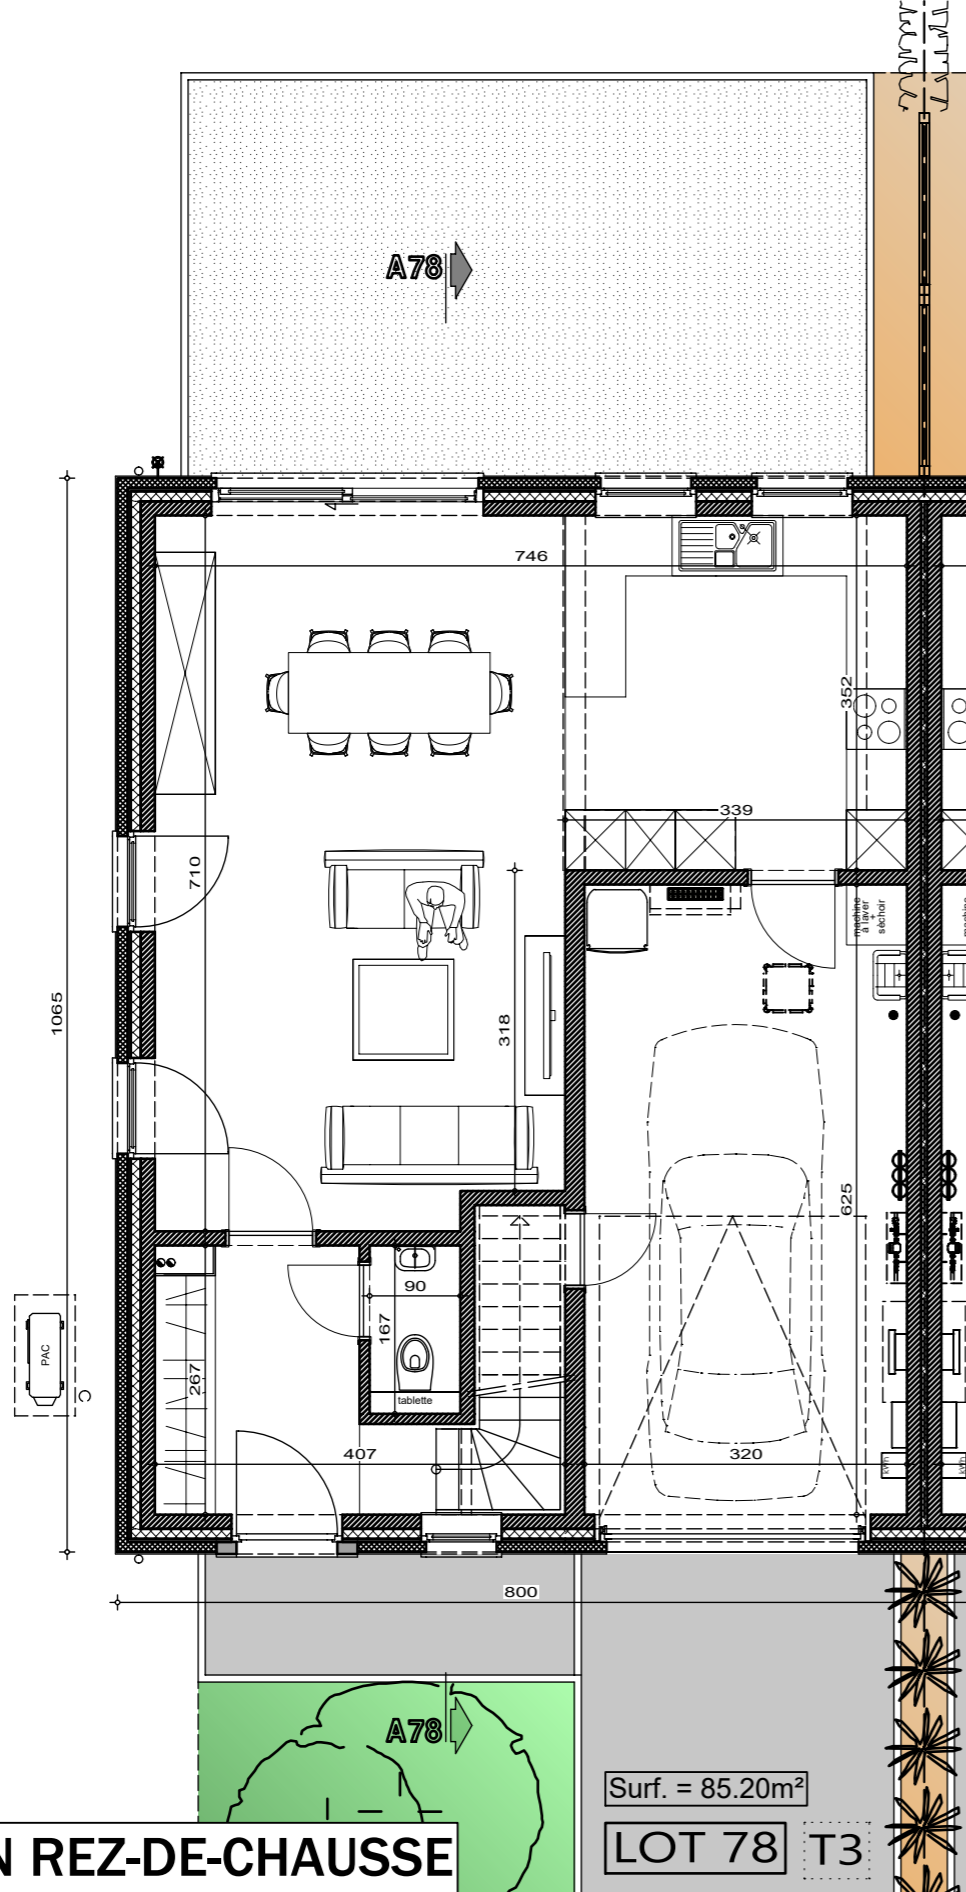

Lotissement "Val des champs - Les Nozilles lot 78

Projet de construction d'une habitation à EGHEZEE

LOT 78

IMPLANTATION

AP-TP-LES NOZILLES-lot 78-44566-03-EXT/DERE	
Date :	24/03/2025
Echelle :	1/200

Le présent projet reste la propriété de la S.A. THOMAS & PIRON. Il est protégé par la législation en matière de création et ne peut en aucun cas faire l'objet d'une copie même partielle sans l'autorisation de l'auteur.

Lotissement "Val des champs - Les Nozilles lot 78

Projet de construction d'une habitation à EGHEZEE

PLAN REZ-DE-CHAUSSE

Surf. = 85.20m²

LOT 78 T3

PLAN ETAGE

Surf. = 85.20m²

LOT 78 T3

AP-TP-LES NOZILLES-lot 78-44566-03-EXT/DERE

Date : 24/03/2025

Echelle : 1/75

Lotissement "Val des champs - Les Nozilles lot 78

Projet de construction d'une habitation à EGHEZEE

Surf. = 33.97m²

LOT 78 T3

PLAN COMBLES

Lotissement "Val des champs - Les Nozilles lot 78

Projet de construction d'une habitation à EGHEZEE

LOT 78

FACADE AVANT

LOT 78

FACADE ARRIERE

AP-TP-LES NOZILLES-lot 78-44566-03-EXT/DERE	
Date :	24/03/2025
Echelle :	1/75